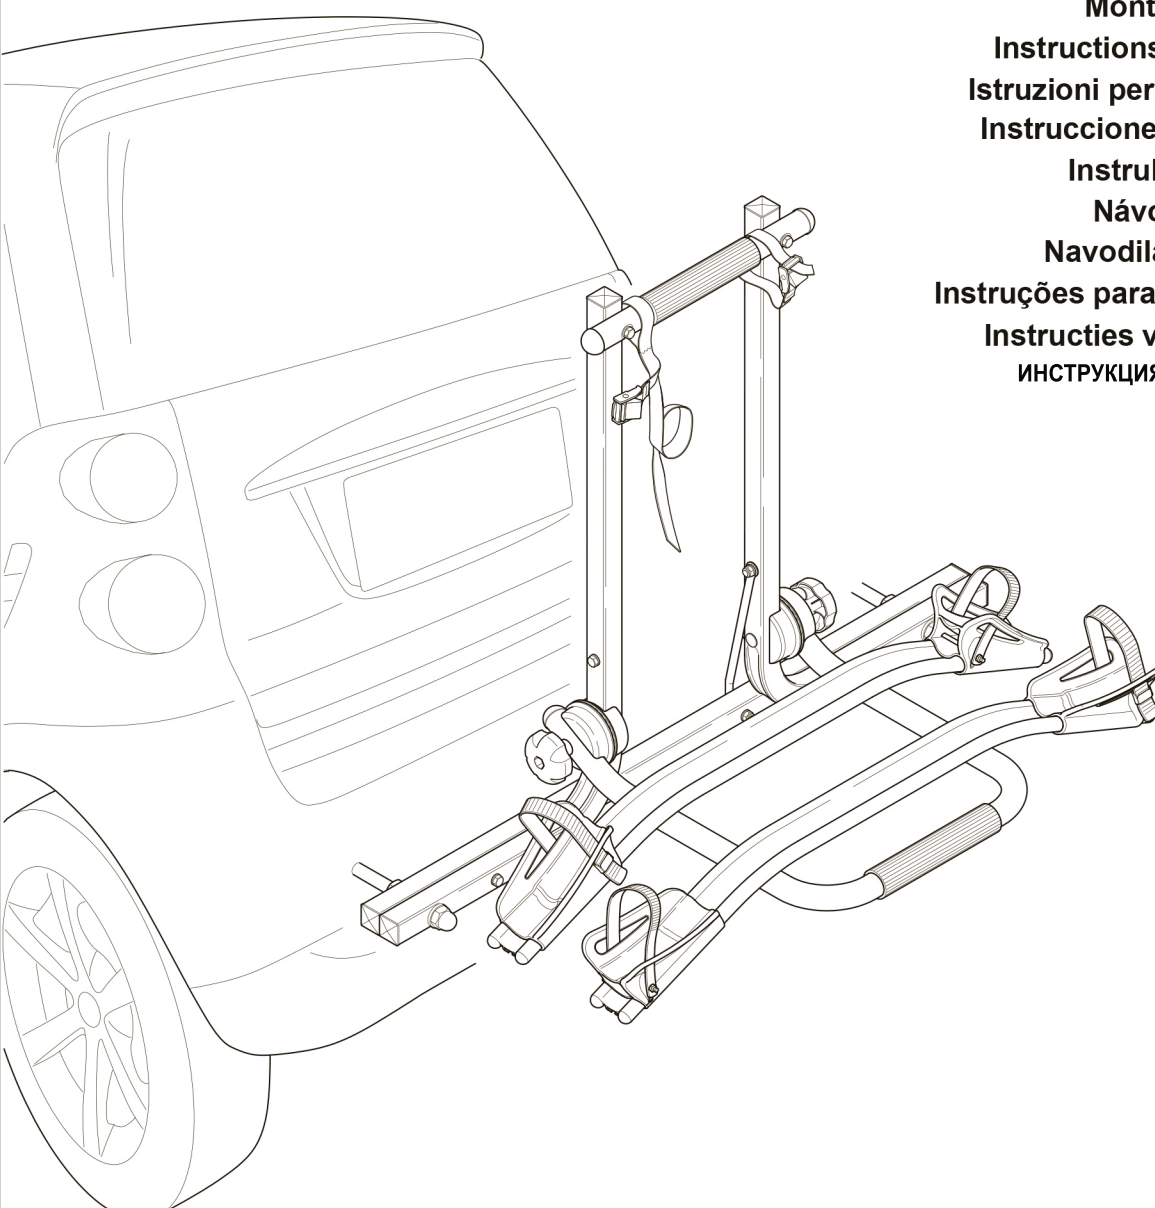

SMART RACK

Art. 630

REAR BIKE CARRIER FOR SMART CAR
HECK-FAHRRADTRÄGER FÜR SMART-AUTOMODELLE
PORTE-VÉLOS ARRIÈRE POUR VÉHICULES SMART
PORTABICI POSTERIORE PER AUTO SMART
PORTABICICLETAS TRASERO PARA COCHES SMART
BAGAŻNIK ROWEROWY NA TYŁ DO SAMOCHODU SMART
ZADNÍ NOSIČ KOL PRO VOZIDLO SMART
ZADNY NOSIČ NA BICYKEL PRE VOZIDLO SMART
PORTA-BICICLETAS TRASEIRO PARA CARROS SMART
FIETSENHOUDER VOOR ACHTERAAN VOOR SMART AUTO'S
БАГАЖНИК ДЛЯ ПЕРЕВОЗКИ ВЕЛОСИПЕДОВ ДЛЯ АВТОМОБИЛЯ SMART

Fitting instructions **GB**

Montageanleitung **D**

Instructions de montage **F**

Istruzioni per il montaggio **I**

Instrucciones de montaje **E**

Instrukcja montażu **PL**

Návod na montáž **CZ**

Navodila za montažo **SLO**

Instruções para a montagem **PT**

Instructies voor montage **NL**

ИНСТРУКЦИЯ ПО УСТАНОВКЕ **PVC**